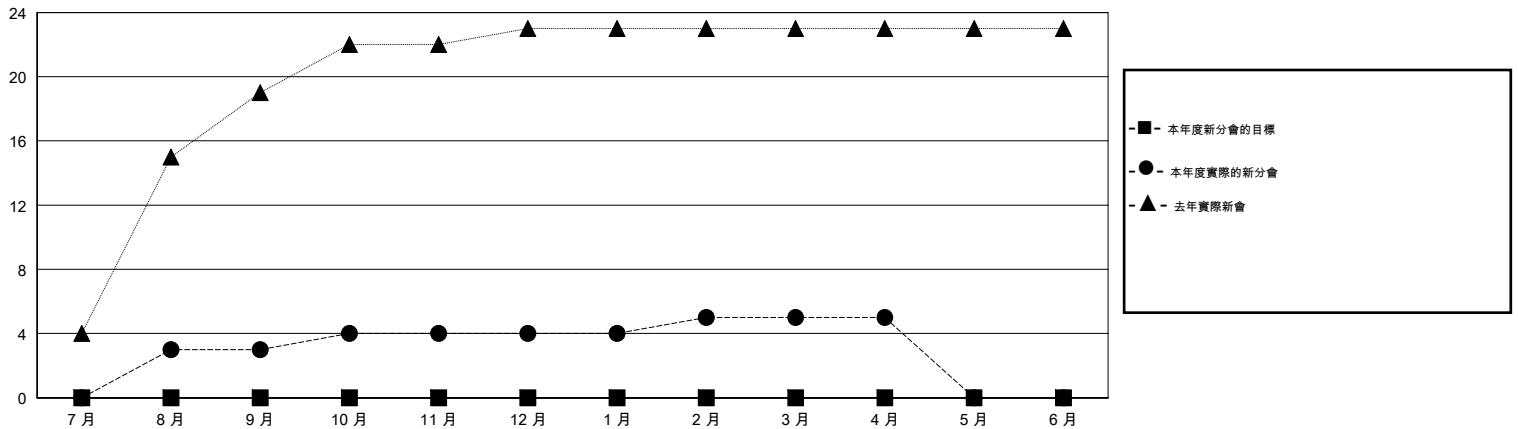

MONTHLY MEMBERSHIP PROGRESS REPORT

District 388

Results as of: 4/30/2016

GMT: ZE RAN SU

地點 CHINA

GMT憲章區 5

分會				
成果 2015-2016				
季	新分會目標	新會	會員流失的分會	淨增/減
7月/8月/9月	0	3	0	3
10月/11月/12月	0	1	2	-1
1月/2月/3月	0	1	1	0
4月/5月/6月	0	0	0	0

位會員@每位須繳				
成果 2015-2016				
季	新會員目標	增加的授證/新會員	退會人數	淨增/減
7月/8月/9月	0	252	358	-106
10月/11月/12月	0	186	148	38
1月/2月/3月	0	119	75	44
4月/5月/6月	0	1	1	0

目標與實際新會累積