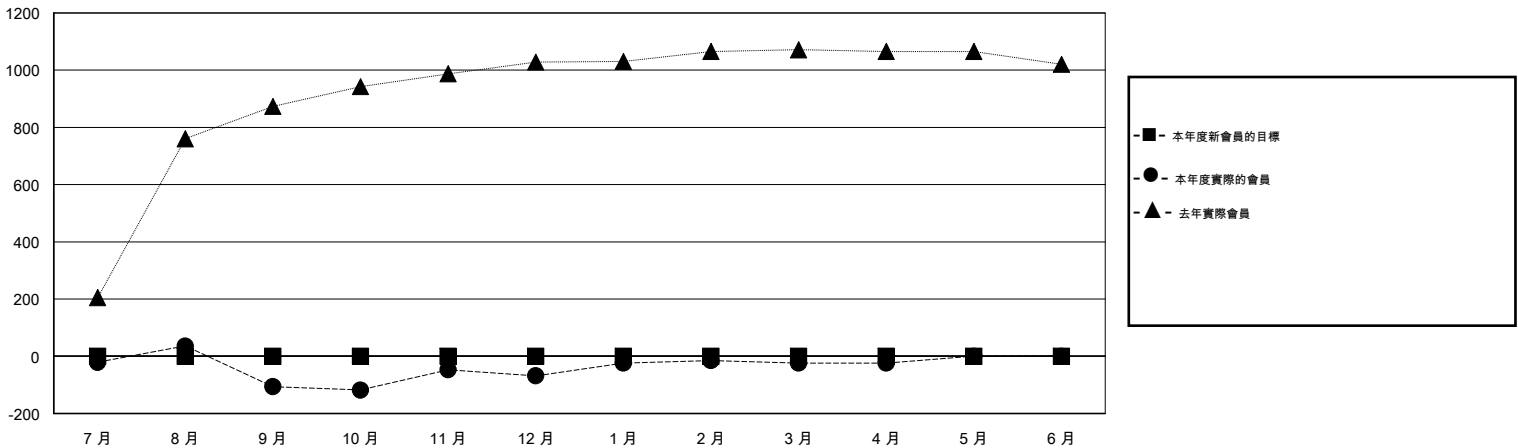

目標和實際會員累積

已取消的分會: 3

40 CLUBS OF 43 增添1位或以上的新會員

性別分佈

男 910 (63.02%)
女 534 (36.98%)

放棄的會員

[點擊這裡取得健康評估資料](#)

過世	0
分會已取消	48
其他	534
總計	582

家庭單位會員	31
戶長	15
非戶長	16